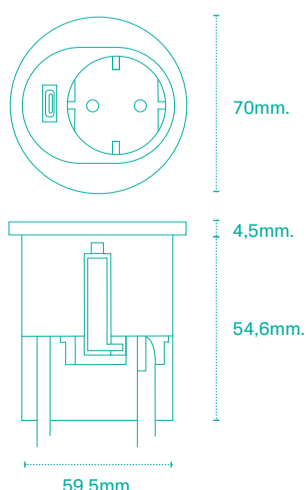

Medidas / Measures

Módulo de carga (Docking). Charging module (Docking).