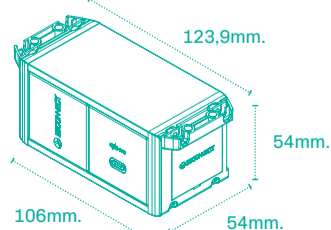

Regular charging

ES

Atom es el ejemplo de versatilidad compacta, haciendo posible la combinación de 1 toma de corriente y conexiones USB tipo A y tipo C en carga estándar para dispositivos móviles y tabletas.

EN

Atom is the example of compact versatility, making possible the combination of 1 power outlet and USB charging type A and type C in standard charging for mobile devices and tablets.

Medidas / Measures

ES. Atom negro empotrado en butaca.

EN. Black Atom built-in in a seat.

ES. Varios Atom en acabado negro instalados en mesa de reuniones.

EN. Several Atom in black finish installed in a meeting table.

Configuraciones / Configurations

Toma de corriente + USB carga regular / Power outlet + Regular USB Charging

1 enchufe + 2 USB tipo A / 1 socket + 2 USB type A

1 enchufe + 1 USB tipo A + 1 USB tipo C / 1 socket + 1 USB type A + 1 USB type C

1 enchufe + 2 USB tipo C / 1 socket + 2 USB type C

Smart charging up to 60W

ES. Atom blanco con USB de carga inteligente instalado en cabina.

EN. White Atom with USB Smart Charging installed in a phone booth.

ES

En nuestro desafío por alcanzar el minimalismo y la forma, nuestros cargadores de USB tipo C inteligentes de 36W y 60W son el fruto de nuestro esfuerzo innovador, compatibles con el estándar Power Delivery 3.0 y creados aprovechando las capacidades de la tecnología GaN.

Estos módulos de carga (Docking) acompañan al producto de manera independiente, alojados junto al mismo, proporcionando carga rápida e inteligente para móviles, tabletas y portátiles de alta potencia hasta 60W.

EN

In our pursuit of minimalism and form, our 36W and 60W smart USB type C chargers are the result of our innovative effort, compatible with the Power Delivery 3.0 standard and created by harnessing the capabilities of GaN technology.