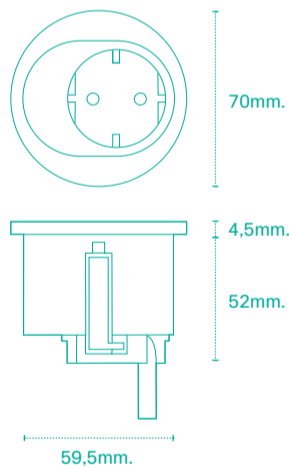

Aplicaciones

- Mobiliario operativo de oficina.
- Cabinas / Salas modulares.
- Bibliotecas / Universidades.
- Mobiliario técnico y comercial.
- Butacas.
- Medios de transporte.
- Cocinas.

Prestaciones

- Sistema de instalación superficial en agujero circular de 60mm de diámetro mediante fijaciones desplazables con retorno, adaptable a tableros de 10mm a 40mm de grosor.
- Posibilidad de instalación desde la parte superior (Allen 3) o desde la parte inferior (Torx M8).
- Posibilidad de instalación enrasado a la superficie del tablero mediante mecanizado especial.
- Posibilidad de instalación en posición horizontal en parte posterior del tablero mediante accesorio de fijación.

Características técnicas

- Su diseño oculta el corte circular de diámetro 60mm realizado para su instalación.
- Dispone de embellecedor en acabado blanco (RAL 9010) o negro (RAL 9011).
- Proporciona 1 toma de corriente sola o con diferentes combinaciones de USB de carga tipo A y tipo C hasta 60W.
- Incorpora cable de alimentación de 230mm con conector rápido en el extremo, permitiendo su conexión individual o la interconexión de varios de forma rápida y sencilla.

Instalación / Installation

Medidas / Measures

Solo toma de corriente.
Only power outlet.

Accesorio fijación horizontal.
Horizontal fixing accessory.

Configuraciones / Configurations

Solo toma de corriente.
Only power outlet.