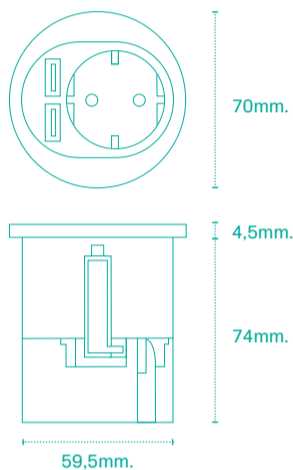

Regular charging

ES

Atom es el ejemplo de versatilidad compacta, haciendo posible la combinación de 1 toma de corriente y conexiones USB tipo A y tipo C en carga estándar para dispositivos móviles y tabletas.

EN

Atom is the example of compact versatility, making possible the combination of 1 power outlet and USB charging type A and type C in standard charging for mobile devices and tablets.

Medidas / Measures

ES. Atom negro empotrado en butaca.

EN. Black Atom built-in in a seat.

ES. Varios Atom en acabado negro instalados en mesa de reuniones.

EN. Several Atom in black finish installed in a meeting table.

Configuraciones / Configurations

Toma de corriente + USB carga regular / Power outlet + Regular USB Charging

1 enchufe + 2 USB tipo A / 1 socket + 2 USB type A