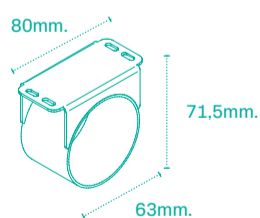

Características técnicas

- Su diseño oculta el corte circular de diámetro 60mm realizado para su instalación.
- Dispone de embellecedor en acabado blanco (RAL 9010) o negro (RAL 9011).
- Proporciona 1 toma de corriente sola o con diferentes combinaciones de USB de carga tipo A y tipo C hasta 60W.
- Incorpora cable de alimentación de 230mm con conector rápido en el extremo, permitiendo su conexión individual o la interconexión de varios de forma rápida y sencilla.

Instalación / Installation

Medidas / Measures

Solo toma de corriente.
Only power outlet.

Accesorio fijación horizontal.
Horizontal fixing accessory.

Configuraciones / Configurations

Solo toma de corriente.
Only power outlet.

Schuko / Type F

Francés / Type E

Británico / Type G

Suizo 10A / Type J

EN

Maximum functionality in 60mm diameter

Program 60 is the only system on the market capable of providing solutions in 60mm diameter, combining 1 power outlet and up to 2 USB charging connections. A true multi-device charging center that provides minimalism and integration.