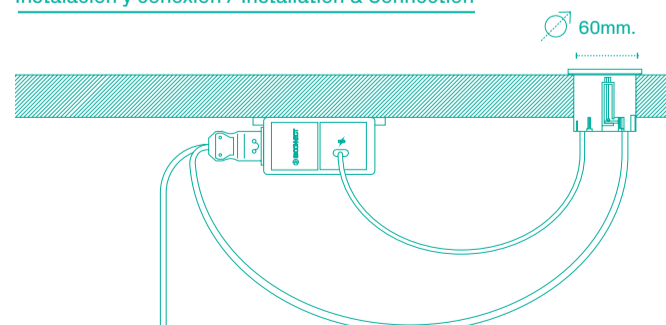

Toma de corriente + USB carga inteligente / Power socket + USB Smart Charging

1 enchufe + 1 USB tipo C de 36W o 60W + Docking 36W o 60W / 1 socket + 1 USB type C 36W or 60W + Docking 36W or 60W

Docking 36W / 60W

Medidas / Measures

Módulo de carga (Docking). Charging module (Docking).

Instalación y conexión / Installation & Connection

ES. Atom con carga inteligente incorpora un cable de USB tipo C y otro con conector rápido en el extremo, proporcionando una conexión rápida y sencilla al transformador de carga (Docking).