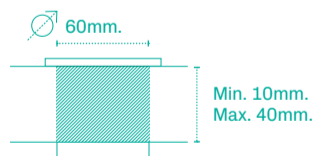

Instalación / Installation