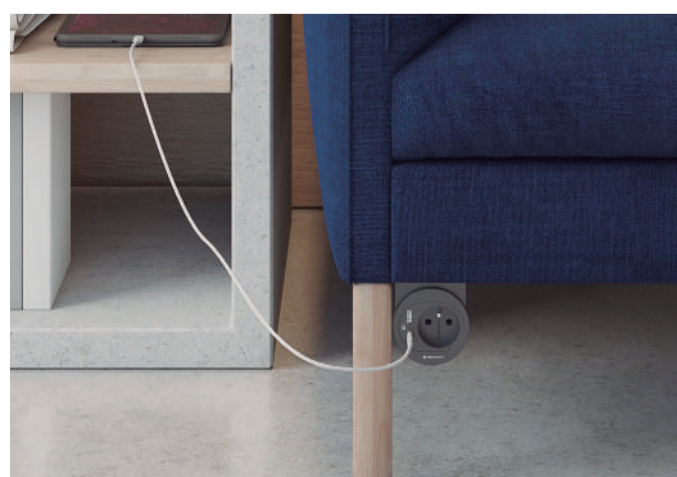

ES. Atom instalado con el accesorio de fijación horizontal.

EN. Atom installed with horizontal fixing accessory.

Regular charging

ES

Atom es el ejemplo de versatilidad compacta, haciendo posible la combinación de 1 toma de corriente y conexiones USB tipo A y tipo C en carga estándar para dispositivos móviles y tabletas.